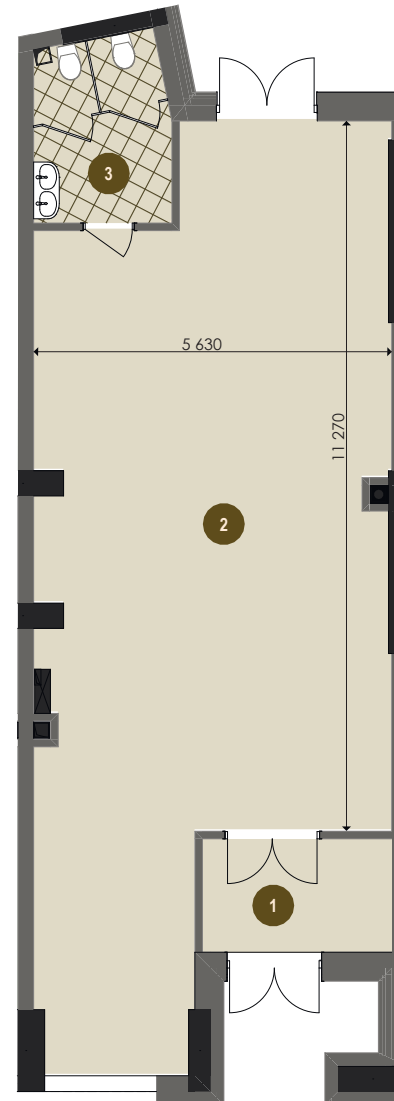

СЕКЦІЯ 2

просп. Перемоги

вул. Львівська

Загальна
 площа
80,51 м²

Комерційна
 площа
68,87 м²

Назва

м2

Назва	м2
1 Тамбур	5,40
2 Комерція	68,87
3 С/в	6,24
	80,51 м ²