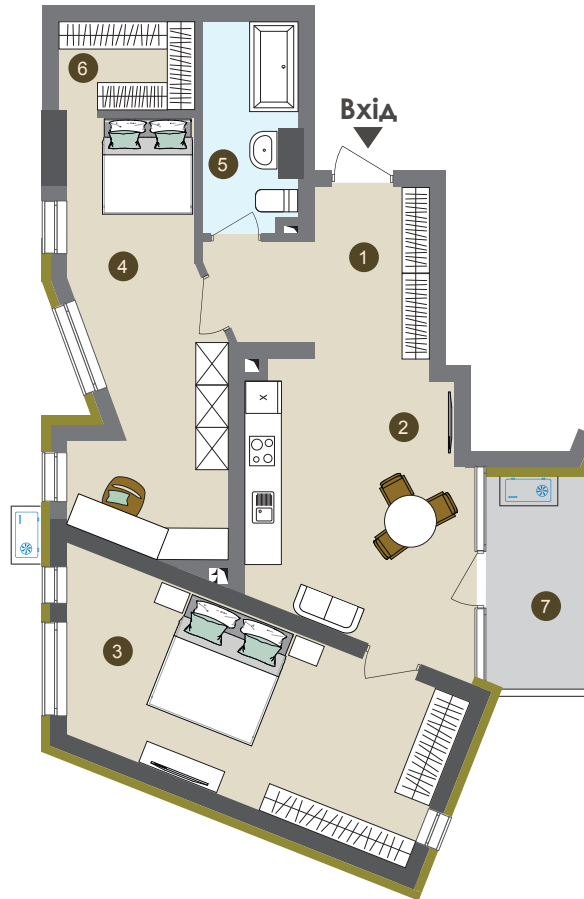

СЕКЦІЯ 1

просп. Перемоги

вул. Львівська

Загальна
 площа
67,87 м²

Житлова
 площа
33,55 м²

Назва

м2

| | | |
|---|------------------|-------|
| 1 | Хол | 7,58 |
| 2 | Кухня - вітальня | 15,91 |
| 3 | Житлова кімната | 18,36 |
| 4 | Житлова кімната | 15,19 |
| 5 | С/в | 4,82 |
| 6 | Гардеробна | 3,12 |
| 7 | Лоджія | 2,89 |

67,87м²

Вказані площі мають виключно ознайомчий характер.
 В процесі будівництва площі приміщень можуть бути змінені.

№1, №12

| | | | | |
|------------|---|----|----|----|
| № поверху | 2 | 3 | 4 | 5 |
| № квартири | 1 | 12 | 23 | 35 |

місце установки
 кондиціонера в корзині