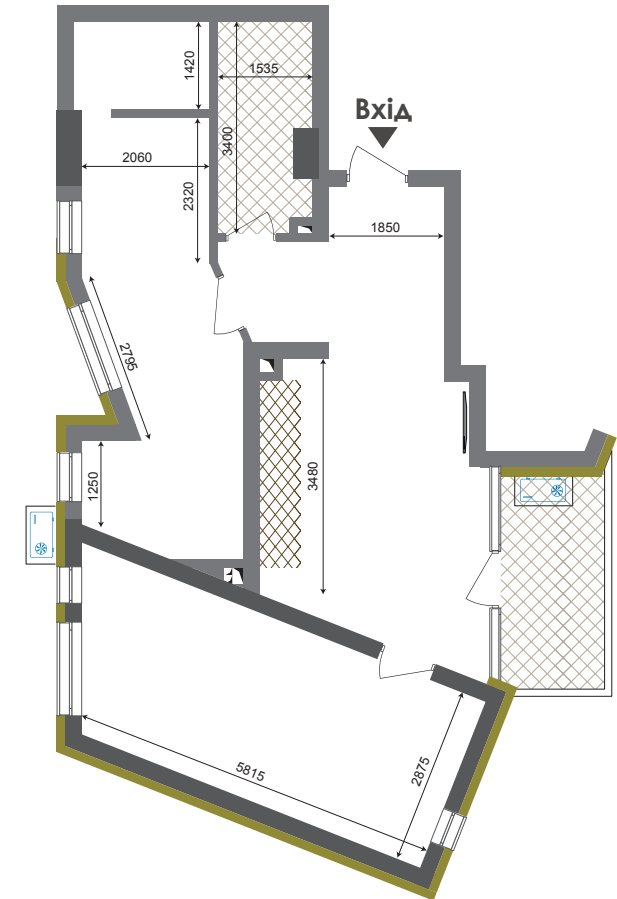

СЕКЦІЯ 1

просп. Перемоги

вул. Львівська

Загальна
 площа
67,87 м²

Житлова
 площа
33,55 м²

Назва

м2

| | | |
|---|------------------|-------|
| 1 | Хол | 7,58 |
| 2 | Кухня - вітальня | 15,91 |
| 3 | Житлова кімната | 18,36 |
| 4 | Житлова кімната | 15,19 |
| 5 | С/в | 4,82 |
| 6 | Гардеробна | 3,12 |
| 7 | Лоджія | 2,89 |

67,87м²

Вказані площі мають виключно ознайомчий характер.
 В процесі будівництва площі приміщень можуть бути змінені.

№1, №12

| | | | | |
|------------|---|----|----|----|
| № поверху | 2 | 3 | 4 | 5 |
| № квартири | 1 | 12 | 23 | 35 |

місце установки
 кондиціонера в корзині