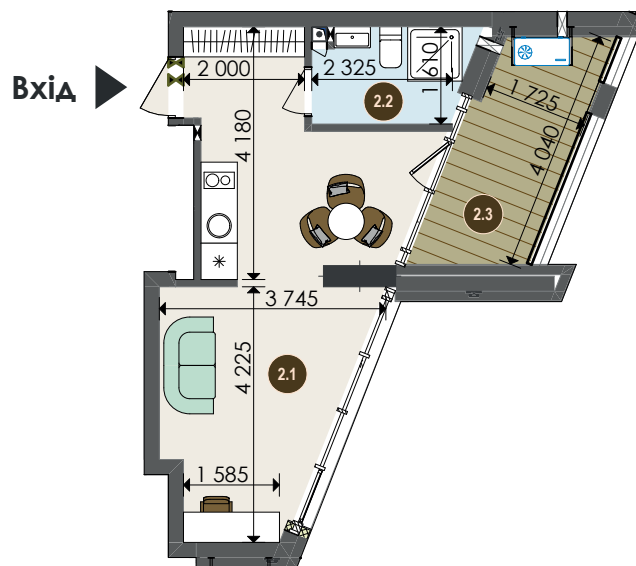

СЕКЦІЯ 1

№2, №35

просп. Перемоги

вул. Львівська

Загальна
 площа
31,52 м²

Житлова
 площа
23,81 м²

Назва м²

2.1 Житлова кімната 23,81

2.2 С/в 3,97

2.3 Лоджія (коэф.=0,5) 3,74

31,52 м²

№ поверху	2	3	4	5
№ апартаментів	2			35

Вказані площі мають виключно ознайомчий характер. У процесі будівництва площі приміщень можуть бути змінені.