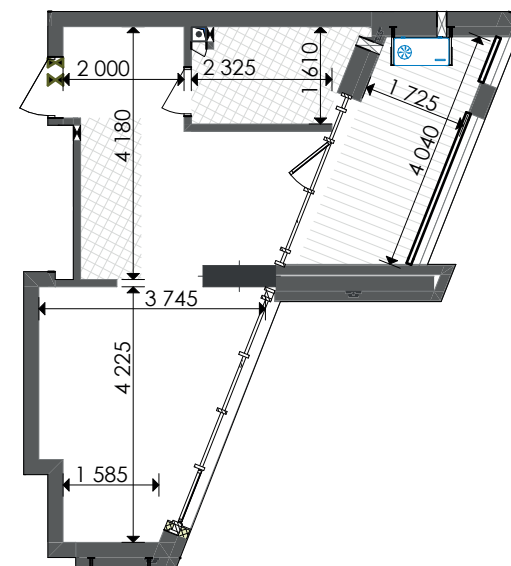

СЕКЦІЯ 1

№2, №35

просп. Перемоги

вул. Львівська

Загальна
 площа
31,52 м²

Житлова
 площа
23,81 м²

Назва м²

2.1 Житлова кімната 23,81

2.2 С/в 3,97

2.3 Лоджія (коэф.=0,5) 3,74

31,52 м²

№ поверху	2	3	4	5
№ апартаментів	2			35

Вказані площі мають виключно ознайомчий характер. У процесі будівництва площі приміщень можуть бути змінені.