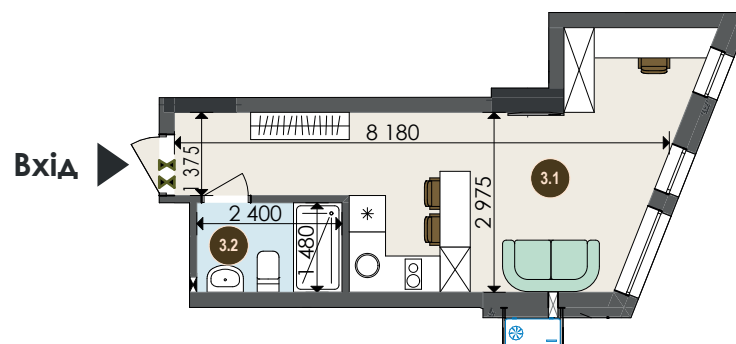

## СЕКЦІЯ 1

№3, №36

просп. Перемоги

вул. Львівська

Загальна  
площа  
**25,46 м<sup>2</sup>**

Житлова  
площа  
**21,91 м<sup>2</sup>**

Назва	м <sup>2</sup>
3.1 Житлова кімната	21,91
3.2 С/в	3,55
	<b>25,46 м<sup>2</sup></b>

Вказані площі мають виключно ознайомчий характер. У процесі будівництва площі приміщень можуть бути змінені.

№ поверху	2	3	4	5
№ апартаментів	3			36