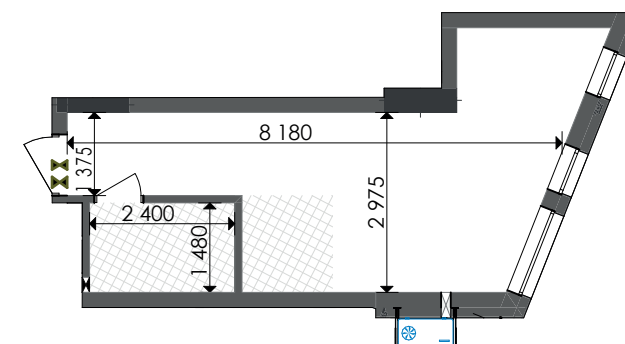

## СЕКЦІЯ 1

№3, №36

просп. Перемоги

вул. Львівська

Загальна  
площа  
**25,46 м<sup>2</sup>**

Житлова  
площа  
**21,91 м<sup>2</sup>**

Назва	м <sup>2</sup>
3.1 Житлова кімната	21,91
3.2 С/в	3,55
	<b>25,46 м<sup>2</sup></b>

Вказані площі мають виключно ознайомчий характер. У процесі будівництва площі приміщень можуть бути змінені.

№ поверху	2	3	4	5
№ апартаментів	3			36