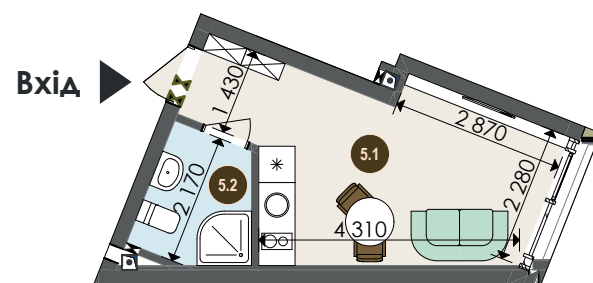

СЕКЦІЯ 1

№5, №38

просп. Перемоги

вул. Львівська

Загальна
площа
19,06 м²

Житлова
площа
15,41 м²

Назва

м²

5.1 Житлова кімната 15,41

5.2 С/в 3,65

19,06 м²

№ поверху	2	3	4	5
№ апартаментів	5			38

Вказані площі мають виключно ознайомчий характер. У процесі будівництва площі приміщень можуть бути змінені.