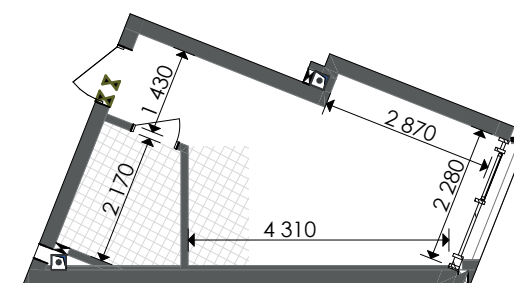

СЕКЦІЯ 1

№5, №38

просп. Перемоги

вул. Львівська

Загальна
площа
19,06 м²

Житлова
площа
15,41 м²

Назва

м²

5.1 Житлова кімната 15,41

5.2 С/в 3,65

19,06 м²

№ поверху	2	3	4	5
№ апартаментів	5			38

Вказані площі мають виключно ознайомчий характер. У процесі будівництва площі приміщень можуть бути змінені.