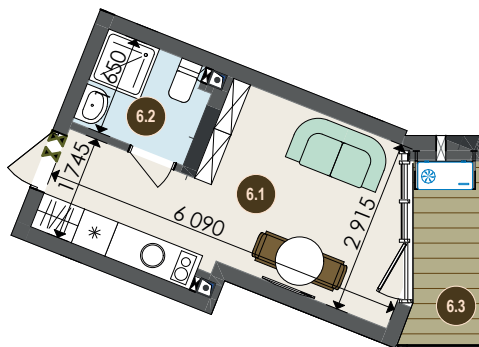

СЕКЦІЯ 1

№6, №39

просп. Перемоги

вул. Львівська

Загальна
площа
19,67 м²

Житлова
площа
14,63 м²

Вхід

Назва

м²

6.1 Житлова кімната 14,63

6.2 С/в 3,16

6.3 Лоджія (коєф.=0,5) 1,88

19,67 м²

№ поверху	2	3	4	5
№ апартаментів	6			39

Вказані площі мають виключно ознайомчий характер. У процесі будівництва площі приміщень можуть бути змінені.