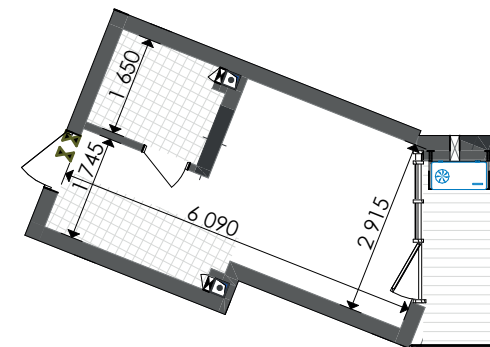

СЕКЦІЯ 1

№6, №39

просп. Перемоги

вул. Львівська

Загальна
площа
19,67 м²

Житлова
площа
14,63 м²

Вхід

Назва

м²

6.1 Житлова кімната 14,63

6.2 С/в 3,16

6.3 Лоджія (коєф.=0,5) 1,88

19,67 м²

№ поверху	2	3	4	5
№ апартаментів	6			39

Вказані площі мають виключно ознайомчий характер. У процесі будівництва площі приміщень можуть бути змінені.