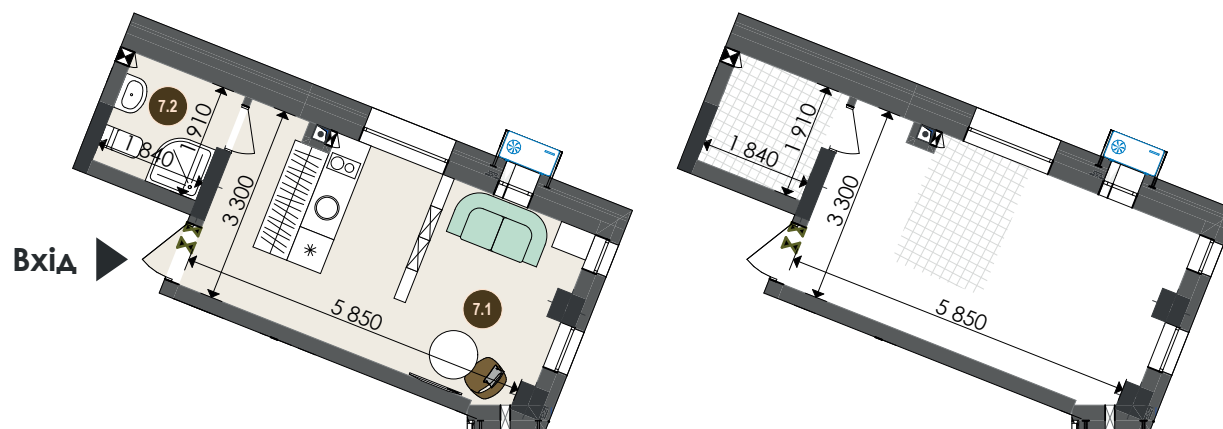

СЕКЦІЯ 1

№7, №40

просп. Перемоги

вул. Львівська

Загальна
 площа
23,28 м²

Житлова
 площа
19,64 м²

Назва	м ²
7.1 Житлова кімната	19,64
7.2 С/в	3,64
23,28 м²	

Вказані площі мають виключно ознайомчий характер. У процесі будівництва площі приміщень можуть бути змінені.

№ поверху	2	3	4	5
№ апартаментів	7			40