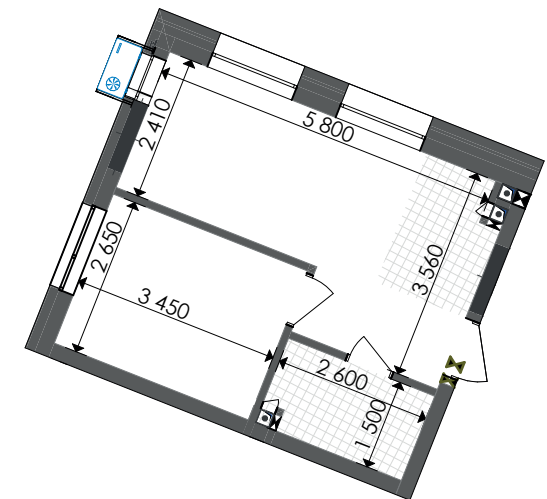

СЕКЦІЯ 1

№8, №41

просп. Перемоги

вул. Львівська

Загальна
площа
30,49 м²

Житлова
площа
26,73 м²

Назва	м ²
8.1 Житлова кімната	17,59
8.2 С/в	3,76
8.3 Житлова кімната	9,14
30,49 м²	

Вказані площі мають виключно ознайомчий характер. У процесі будівництва площі приміщень можуть бути змінені.