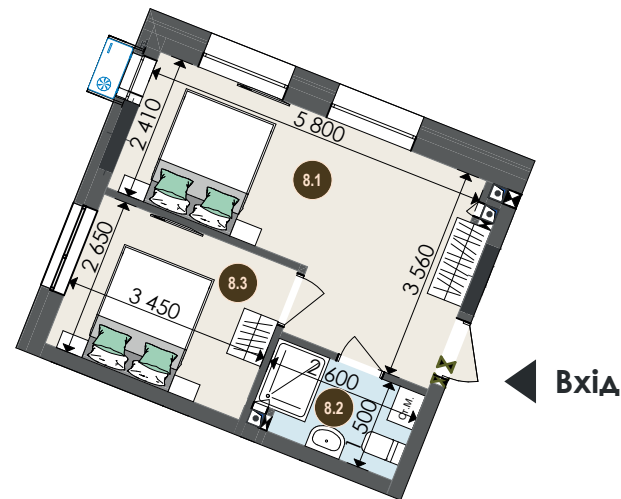

СЕКЦІЯ 1

№8, №41

просп. Перемоги

вул. Львівська

Загальна
площа
30,49 м²

Житлова
площа
26,73 м²

Назва	м ²
8.1 Житлова кімната	17,59
8.2 С/в	3,76
8.3 Житлова кімната	9,14
30,49 м²	

Вказані площі мають виключно ознайомчий характер. У процесі будівництва площі приміщень можуть бути змінені.

№ поверху	2	3	4	5
№ апартаментів	8			41