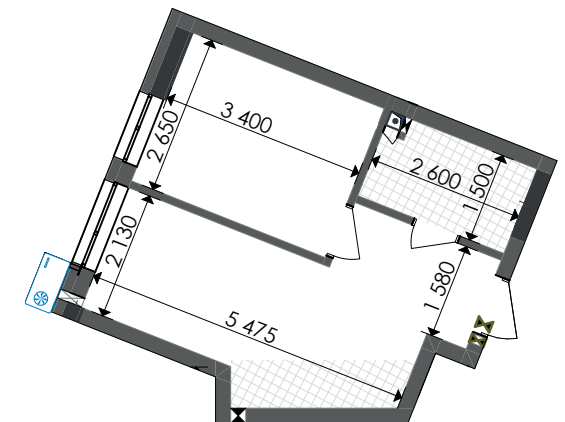

## СЕКЦІЯ 1

№9, №42

просп. Перемоги

вул. Львівська

Загальна  
 площа  
**28,21 м<sup>2</sup>**

Житлова  
 площа  
**24,45 м<sup>2</sup>**

Назва	м <sup>2</sup>
9.1 Житлова кімната	15,37
9.2 С/в	3,76
9.3 Житлова кімната	9,08
<b>28,21 м<sup>2</sup></b>	

№ поверху	2	3	4	5
№ апартаментів	9			42

Вказані площі мають виключно ознайомчий характер. У процесі будівництва площі приміщень можуть бути змінені.

Місце установки  
 кондиціонера в кошику