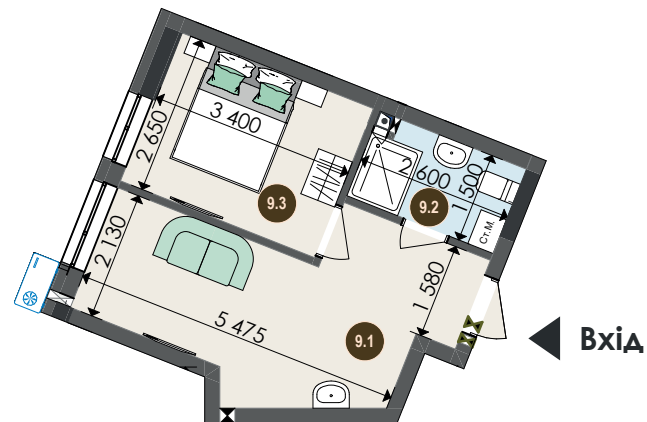

## СЕКЦІЯ 1

№9, №42

просп. Перемоги

вул. Львівська

Загальна  
 площа  
**28,21 м<sup>2</sup>**

Житлова  
 площа  
**24,45 м<sup>2</sup>**

Назва	м <sup>2</sup>
9.1 Житлова кімната	15,37
9.2 С/в	3,76
9.3 Житлова кімната	9,08
<b>28,21 м<sup>2</sup></b>	

№ поверху	2	3	4	5
№ апартаментів	9			42

Вказані площі мають виключно ознайомчий характер. У процесі будівництва площі приміщень можуть бути змінені.

Місце установки  
 кондиціонера в кошику