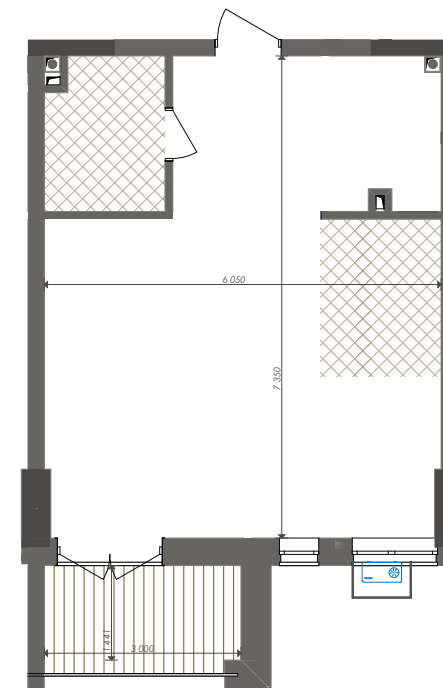

СЕКЦІЯ 1

ТИП 1-1

просп. Перемоги

вул. Львівська

Загальна
площа
43,50 м²

Житлова
площа
14,67 м²

Вхід

Назва	м2
-------	----

1 Хол	5,36
2 Кухня	13,94
3 Житлова кімната	14,67
4 С/в	4,16
5 Гардероб	3,89
6 Балкон (коэф.=0,3)	1,50

43,50 м²

Вказані площі мають виключно ознайомчий характер. У процесі будівництва площі приміщень можуть бути змінені.