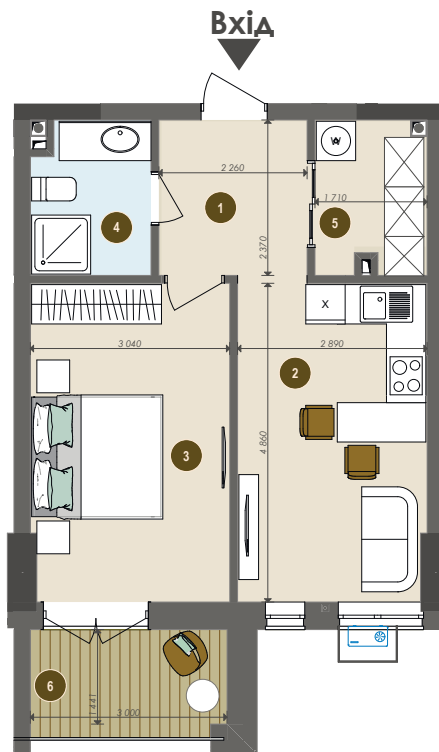

СЕКЦІЯ 1

ТИП 1-1

просп. Перемоги

вул. Львівська

Загальна
площа
43,50 м²

Житлова
площа
14,67 м²

Вхід

Назва	м2
-------	----

1 Хол	5,36
2 Кухня	13,94
3 Житлова кімната	14,67
4 С/в	4,16
5 Гардероб	3,89
6 Балкон (коэф.=0,3)	1,50

43,50 м²

Вказані площі мають виключно ознайомчий характер. У процесі будівництва площі приміщень можуть бути змінені.

№ поверху	2	3	4	5	6	7	8	9	10	11	12
№ квартири	4										